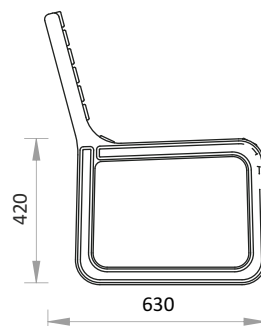

Relax

bancă

44010130-T-V

620

1850

780

420

630

caracteristici

- structură din fontă turnată, grunduit și vopsit în culoare, în două straturi
- scânduri din lemn tratat cu lazură ecologică, de 40 mm grosime
- elemente de asamblare din inox
- masă: 60 kg