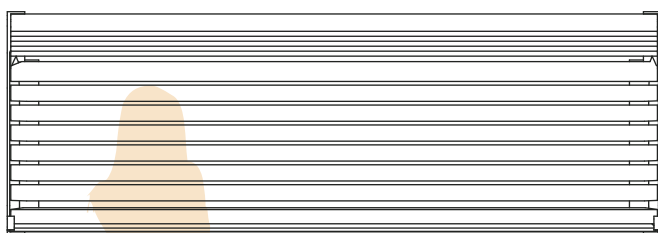

Relax

bancă

44010130-T-V

620

1850

780

420

630

caracteristici

- structură din fontă turnată, grunduit și vopsit în culoare, în două straturi
- scânduri din lemn tratat cu lazură ecologică, de 40 mm grosime
- elemente de asamblare din inox
- masă: 60 kg