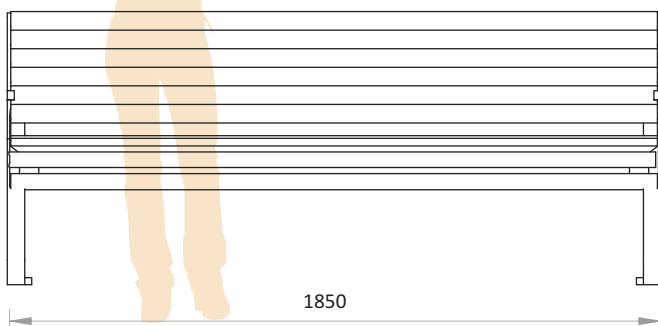

Relax

bancă

44010130-T-V

620

1850

780

420

630

caracteristici

- structură din fontă turnată, grunduit și vopsit în culoare, în două straturi
- scânduri din lemn tratat cu lazură ecologică, de 40 mm grosime
- elemente de asamblare din inox
- masă: 60 kg