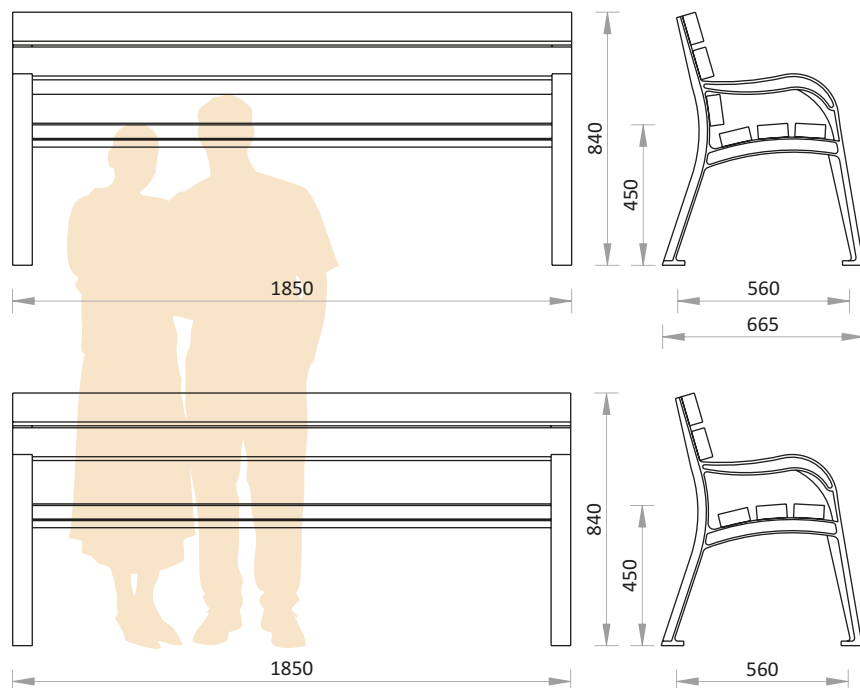

Armonie

bancă

44010121-T5-185-V

44010121-T6-185-V

Armonie

scaun

44010121-T5-60-V

44010121-T6-60-V

caracteristici

- poate fi comandat cu spătar alcătuit din 2 sau 3 scânduri
- structură din fontă turnată, grunduit și vopsit în culoare, în două straturi
- scânduri din lemn tratat cu lazură ecologică, de 40 mm grosime
- elemente de asamblare din inox
- masă: bancă 57 kg, respectiv 62 kg; scaun 40 kg, respectiv 41 kg