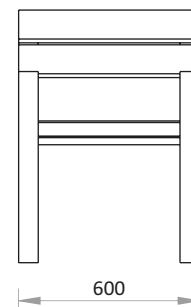

Bănci

PARKDEKOR
mobiler urban

107