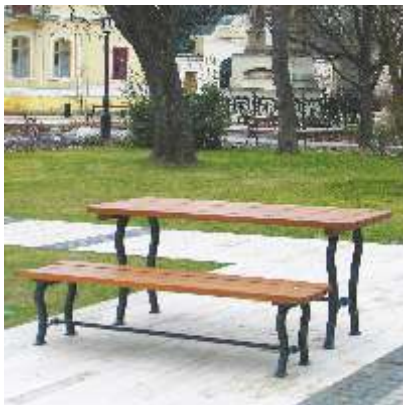

Litoral banchetă

44010120-TN-V

caracteristici

- structură din fontă turnată, grunduit și vopsit în culoare, în două straturi
- scânduri din lemn tratat cu lazură ecologică, de 40 mm grosime
- elemente de asamblare din inox
- masă: 45 kg