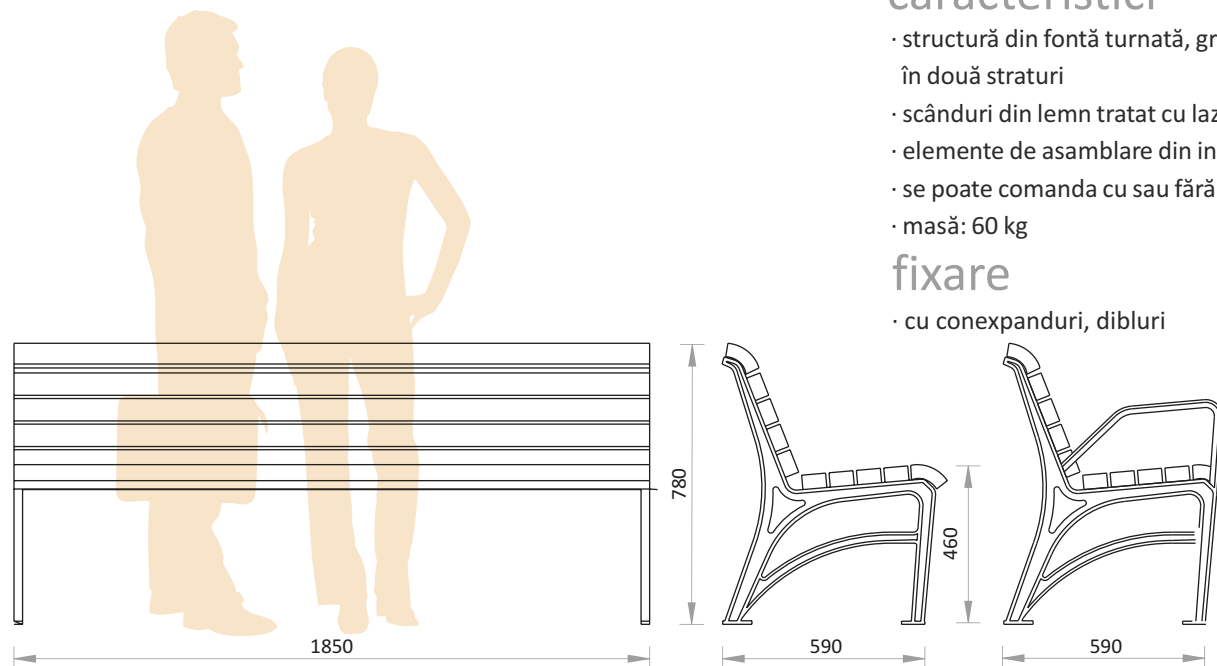

fixare

- cu conexanduri, dibluri