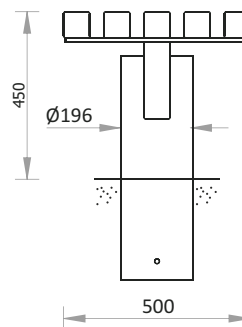

Bănci

PARKDEKOR
mobilitate urbană

77