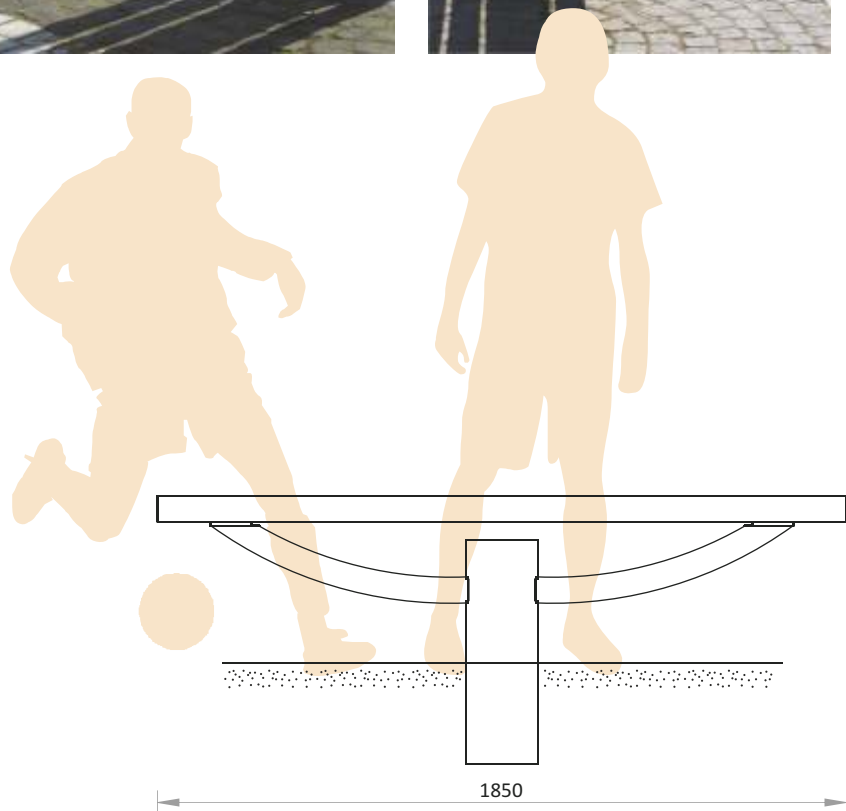

Europa banchetă

44040108-TN-V

caracteristici

- suport masiv din profile de oțel, zincat termic și vopsit în câmp electrostatic
- scânduri din lemn tratat cu lazură ecologică, de 65 mm grosime
- elemente de asamblare din inox
- masă: 68 kg