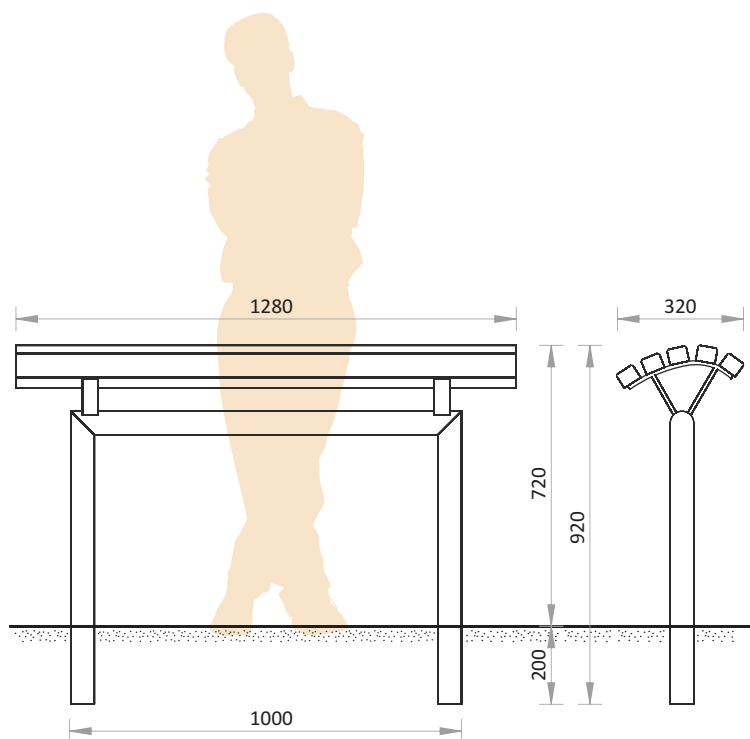

Artezian

banchetă de sprijin

44010106-UT-V

caracteristici

- suport din profile de oțel, zincat termic și vopsit în câmp electrostatic
- scânduri din lemn tratat cu lazură ecologică, de 40 mm grosime
- elemente de asamblare din inox
- masă: 24 kg