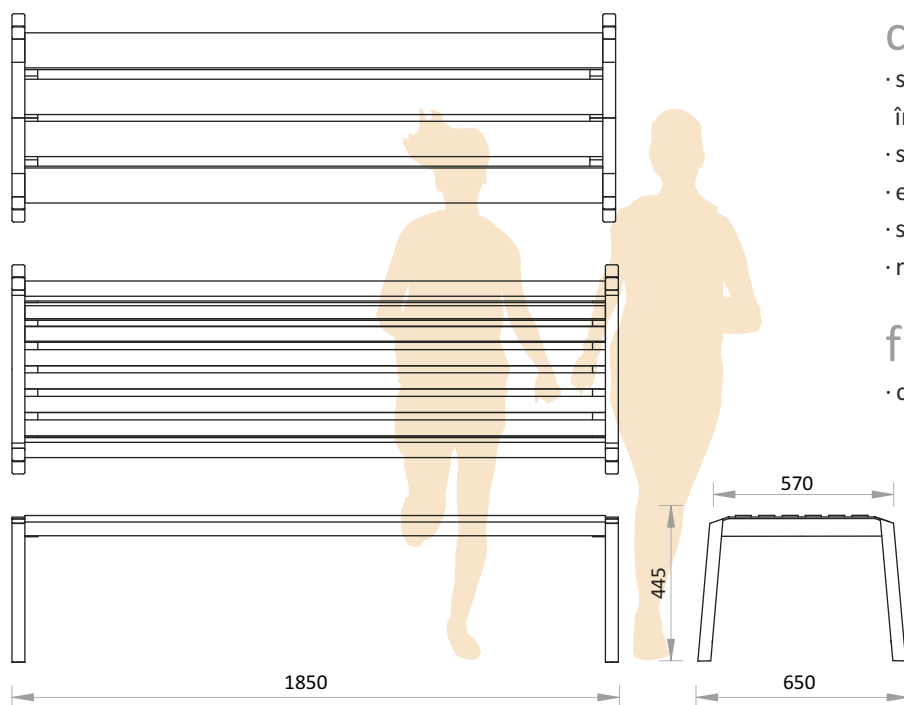

Citadin 4 banchetă

44010102-TN4-V

Citadin 8 banchetă

44010102-TN8-V

caracteristici

- suport din profile de oțel, zincat termic și vopsit în câmp electrostatic
- scânduri din lemn tratat cu lazură ecologică, de 40 mm grosime
- elemente de asamblare din inox
- se poate comanda cu 4 sau 8 scânduri
- masă: 4 scânduri 30 kg, 8 scânduri 28 kg