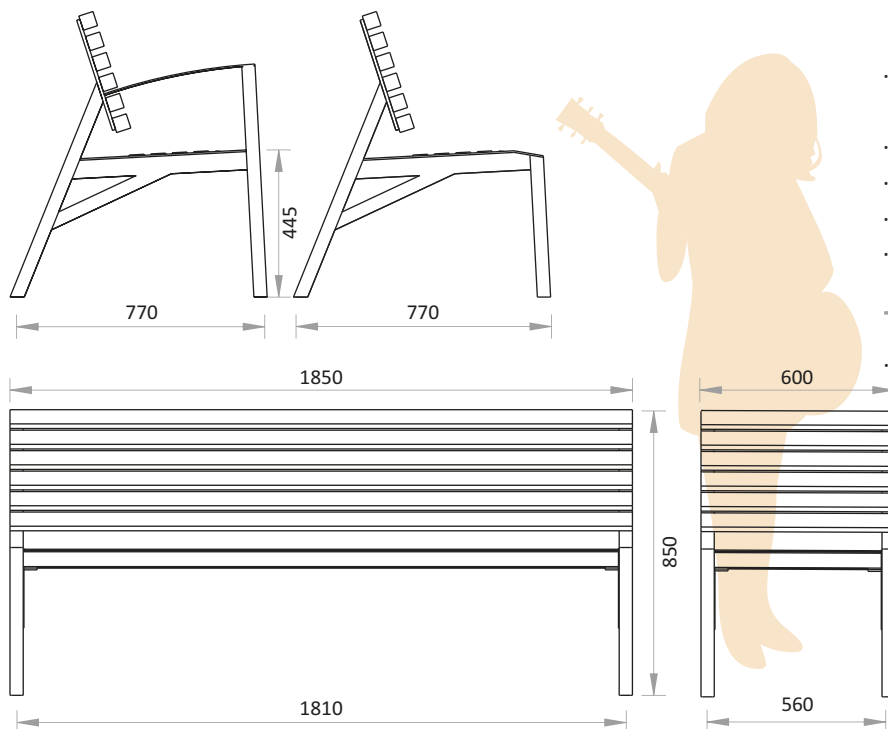

## Citadin 12

bancă

44010102-T12-V

## Citadin 12

scaun

44010102-T12-60-V

### caracteristici

- suport din profile de oțel, zincat termic și vopsit în câmp electrostatic
- scânduri din lemn tratat cu lazură ecologică, de 40 mm grosime
- elemente de asamblare din inox
- se poate comanda cu sau fără cotieră
- masă: 42 kg, respectiv 38 kg