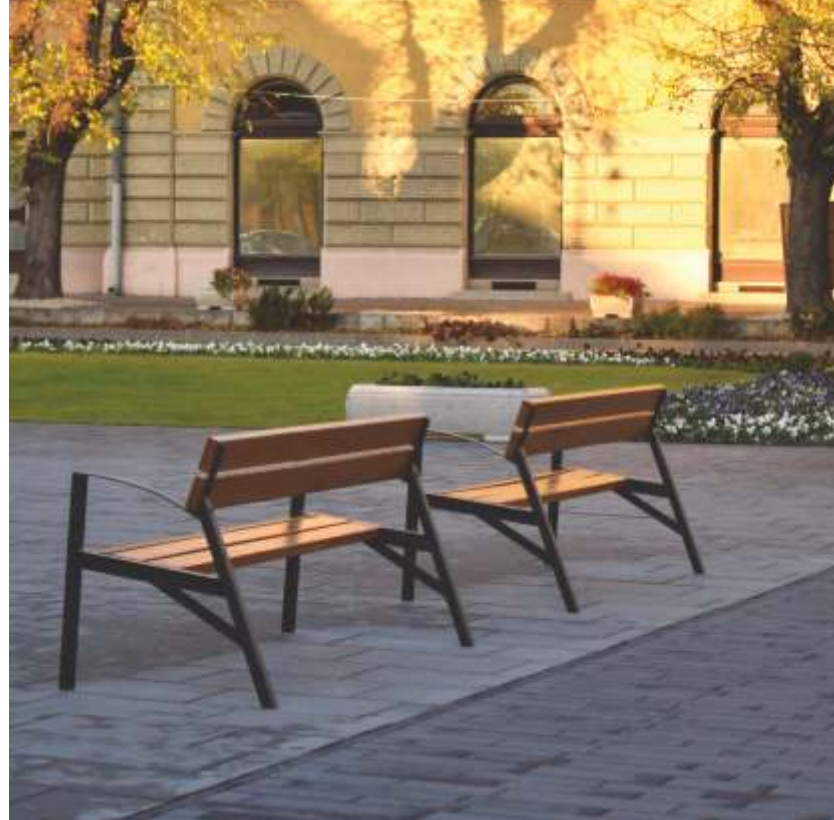

Citadin 5

bancă

44010102-T5-V

Citadin 5

scaun

44010102-T5-60-V

caracteristici

- suport din profile de oțel, zincat termic și vopsit în câmp electrostatic
- scânduri din lemn tratat cu lazură ecologică, de 40 mm grosime
- elemente de asamblare din inox
- se poate comanda cu sau fără cotieră
- masă: 38-42 kg, respectiv 42-44 kg

fixare

- cu conexpanduri, dibluri

Bănci

PARKDEKOR
mobilitate urbană