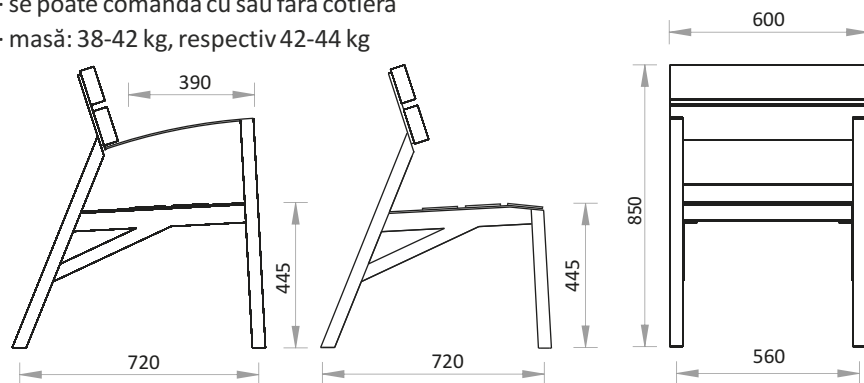

Citadin 5

bancă

44010102-T5-V

Citadin 5

scaun

44010102-T5-60-V

caracteristici

- suport din profile de oțel, zincat termic și vopsit în câmp electrostatic
- scânduri din lemn tratat cu lazură ecologică, de 40 mm grosime
- elemente de asamblare din inox
- se poate comanda cu sau fără cotieră
- masă: 38-42 kg, respectiv 42-44 kg