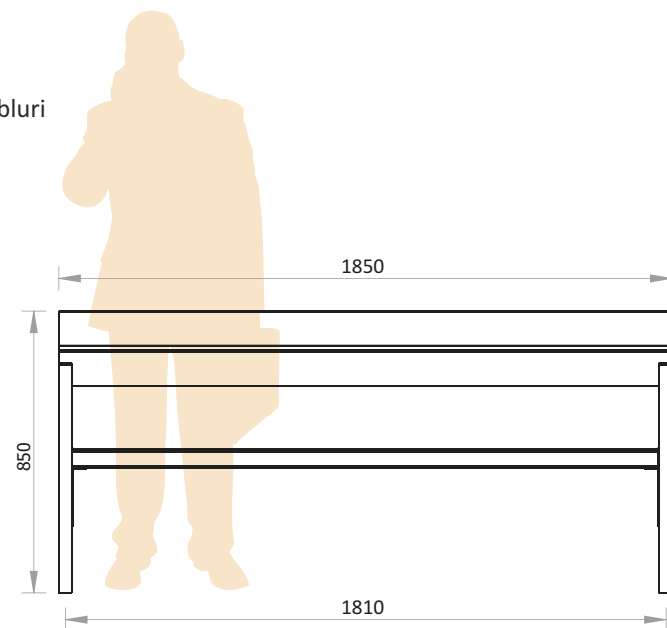

fixare

- cu conexpanduri, dibluri

Bănci

PARKDEKOR
mobilitate urbană