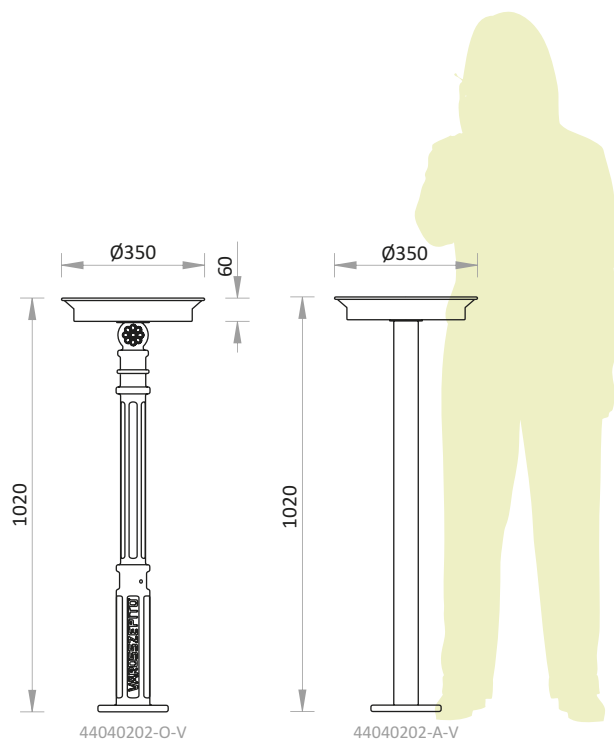

Colonial fontă scrumieră

44040202-O-V

Colonial oțel scrumieră

44040202-A-V

caracteristici

- suport din fontă turnată, grunduit și vopsit în culoare, în două straturi sau suport din țevă de oțel, zincat termic și vopsit în câmp electrostatic
- scrumieră rotundă din tablă de oțel, cu grosime de 1,5 mm, cu placă perforată din inox pentru stingerea țigărilor
- masă: 15 kg, respectiv 7 kg

fixare, golire

- cu conexiuni, dibluri
- prin despinderea scrumierei de stâlp