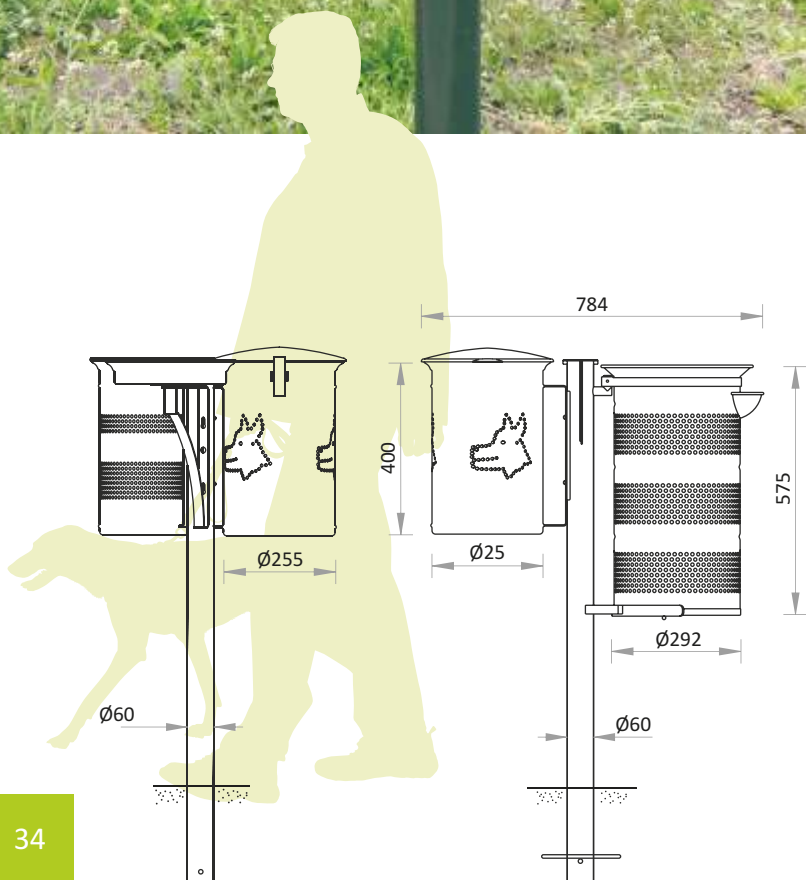

Cerber mini coș de gunoi

44040121-M-V

Cerber II coș de gunoi

44040121-2-V

caracteristici

- suport combinat din țevă și profile din oțel, zincat termic și vopsit în câmp electrostatic
- un recipient colector prevăzut cu capac din tablă de oțel de 1 mm, un recipient colector prevăzut cu scumieră, confecționate din tablă de oțel perforată de 1 mm, zincate termic și vopsite în câmp electrostatic, având simbol perforat cap de câine
- prevăzut cu suport pentru saci, scumieră rotundă din tablă de oțel de 1,5 mm și placă perforată din inox pentru stingerea țigărilor
- elemente de asamblare din inox
- capacitate: 2x20 litri
- masă: 20 kg

fixare, golire

- prin betonare sau cu conexpanduri, dibluri
- prin basculare cu știft de blocare sau, la cerere, cu suport pentru saci menajeri, sau cu saci menajeri

caracteristici

- suport combinat din țevă și profile din oțel, zincate termic și vopsite în câmp electrostatic
- un recipient colector prevăzut cu capac din tablă de oțel, cu grosimea de 1 mm, un recipient colector prevăzut cu scumieră, confecționate din tablă de oțel, perforată, cu grosime de 1 mm, zincate termic și vopsite în câmp electrostatic, având simbol perforat cap de câine
- prevăzut cu suport pentru saci
- elemente de asamblare din inox
- capacitate: 1x36 litri, respectiv 1x20 litri
- masă: 22 kg