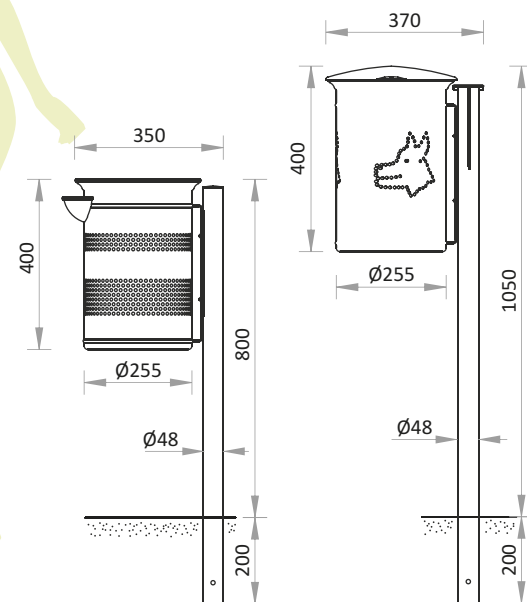

fixare, golire

- prin betonare sau cu conexpanduri, dibluri
- prin desprinderea coșului de pe stâlp sau la cerere, cu suport pentru saci menajeri