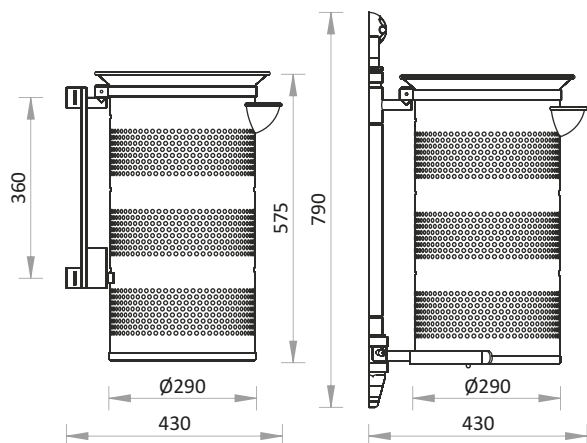

Colonial consol coș de gunoi

44040113-V

Colonial de perete coș de gunoi

44040112-V

caracteristici

- suport din profil de oțel, zincat termic și vopsit în câmp electrostatic
- recipient colector din tablă de oțel de 1 mm, zincate termic și vopsite în câmp electrostatic
- elemente de asamblare din inox
- capacitate: 36 litri
- masă: 8 kg

fixare, golire

- cu ajutorul platbandei de fixare, pe stâlpi cu diferite diametre, destinați sau preexistenți
- prin basculare sau, la cerere, cu suport pentru saci menajeri

caracteristici

- suport din fontă turnată, grunduit și vopsit în culoare, în două straturi
- recipient colector din tablă de oțel de 1 mm, perforată, zincat termic și vopsit în câmp electrostatic
- prevăzut cu scrumieră
- elemente de asamblare din inox
- capacitate: 36 litri
- masă: 12 kg