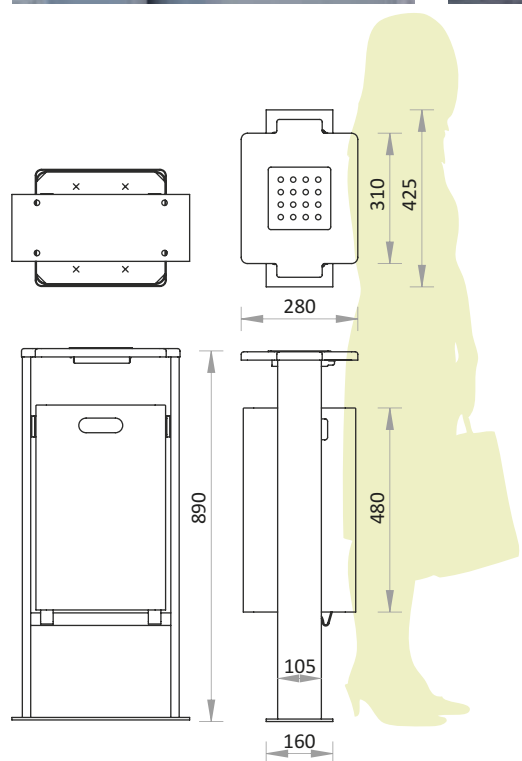

## coș de gunoi

44040109-V

### caracteristici

- suport din tablă de oțel cu o grosime de 2 mm, respectiv recipient colector din tablă de oțel de 1,5 mm, zincate termic și vopsite în câmp electrostatic
- elemente de asamblare din inox
- prevăzut cu scrumieră și sistem de închidere
- capacitate: 36 litri
- masă: 20 kg