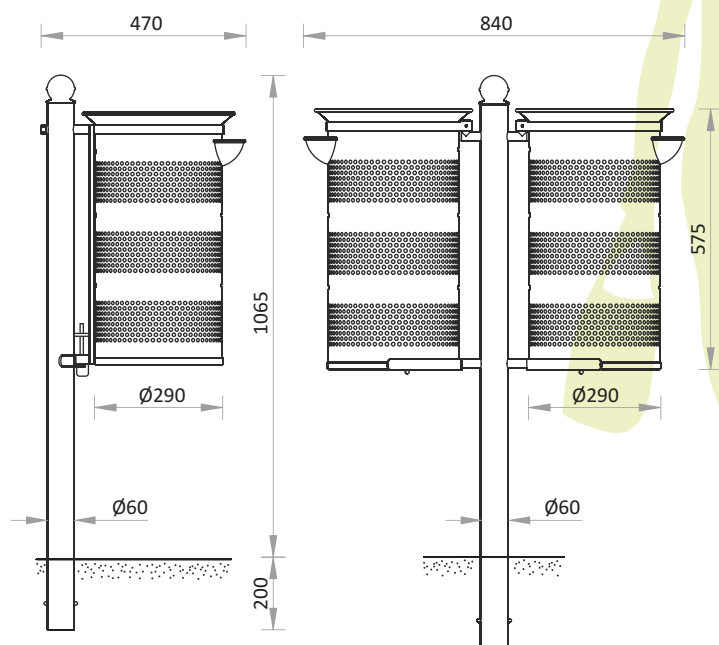

Saturn I coș de gunoi

44040115-1-V

Saturn II coș de gunoi

44040115-2-V

caracteristici

- suport din țevă de oțel, zincat termic și vopsit în câmp electrostatic
- recipient colector prevăzut cu scumieră, confecționat din tablă de oțel perforată, cu grosime de 1 mm, zincat termic și vopsit în câmp electrostatic
- prevăzut cu sistem de blocare (la cerere, pentru modelul basculant)
- elemente de asamblare din inox
- capacitate: 1 sau 2 recipiente a câte 36 litri
- masă: 10 kg, respectiv 16 kg