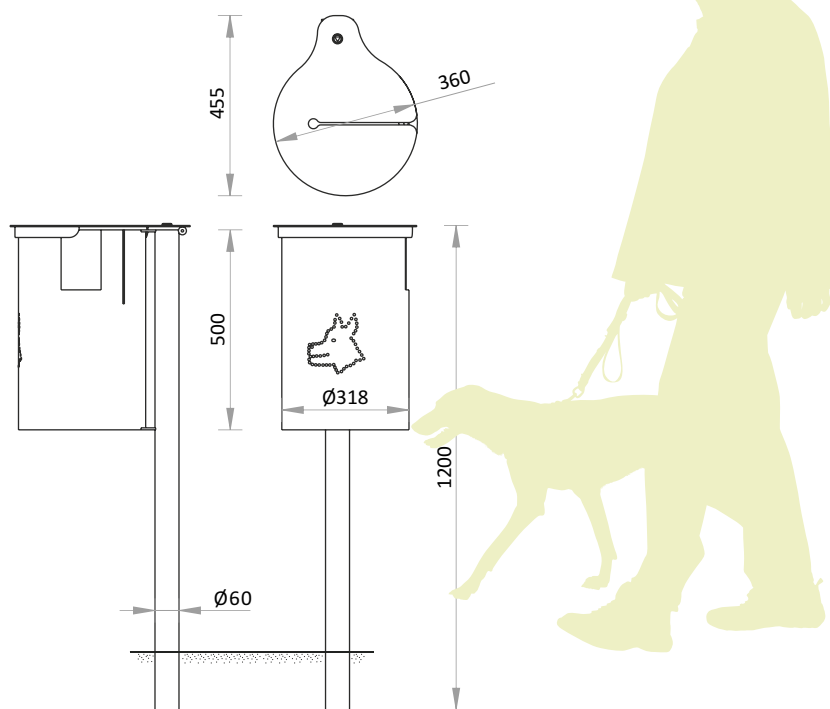

Simplex canis

coș de gunoi

44040105-K-V

caracteristici

- suport din țevă din oțel, zincat termic și vopsit în câmp electrostatic, având simbol perforat cap de câine
- recipient colector prevăzut cu capac, confecționat din tablă de oțel cu grosime de 1 mm, zincat termic și vopsit în câmp electrostatic
- prevăzut cu suport pentru saci colectori
- elemente de asamblare din inox
- capacitate: 25 litri
- masă: 15 kg

fixare, golire

- cu conexiuni, dibluri
- cu saci menajeri