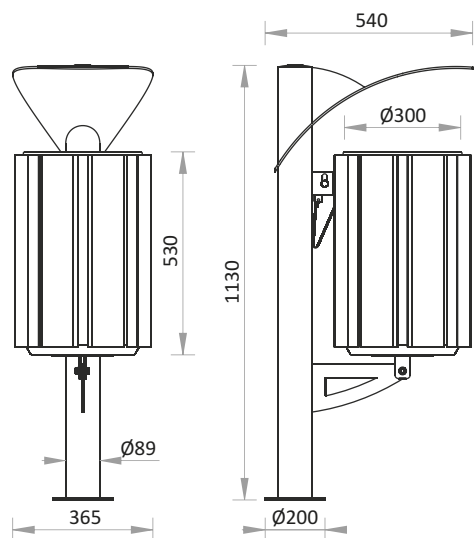

# Cavaler coș de gunoi

44040106-V

## caracteristici

- suport din țeavă și capac din tablă de oțel, zincate termic și vopsite în câmp electrostatic
- recipient colector din tablă de oțel cu grosime de 1 mm, zincat termic și vopsit în câmp electrostatic
- îmbrăcat cu rigle din lemn tratate cu lazură ecologică
- prevăzut cu sistem de închidere; elemente de asamblare din inox
- capacitate: 36 litri
- masă: 25 kg