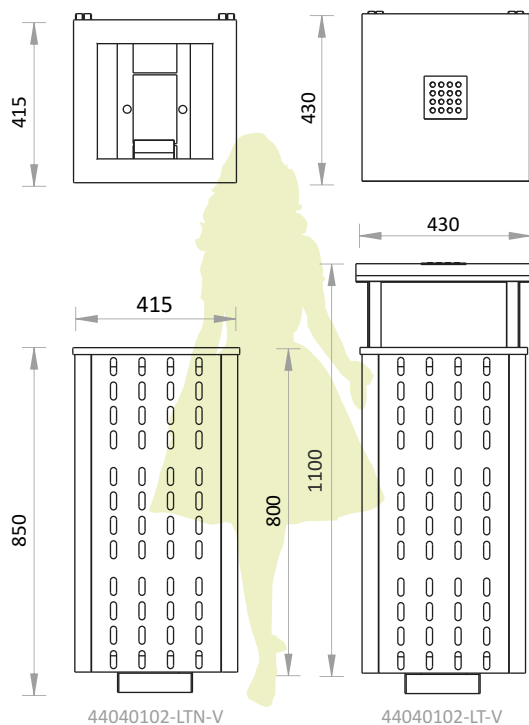

# Citadin cu capac coș de gunoi

44040102-L-V

## caracteristici

- suport din profile de oțel, zincate termic și vopsite în câmp electrostatic
- laterale și capac confecționate din tablă de oțel, zincate termic și vopsite în câmp electrostatic
- scrumieră cu placă din inox, pentru stingerea țigărilor
- elemente de asamblare din inox
- capacitate: 73 litri
- masă: 35 kg, respectiv 41 kg