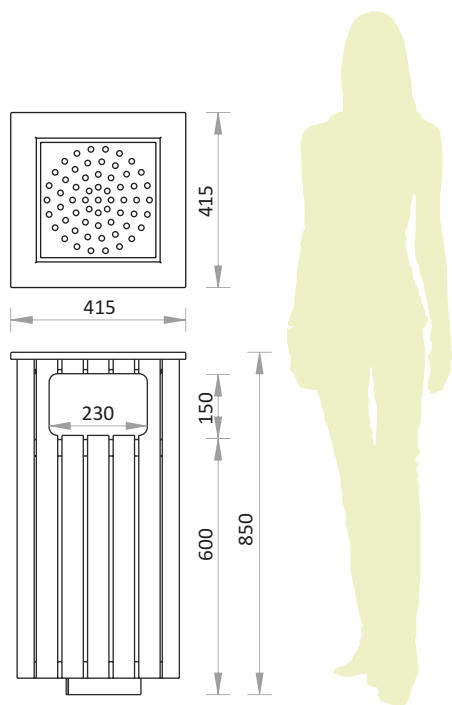

Gotthard

coș de gunoi

44040104-V

caracteristici

- suport din profile de oțel, zincate termic și vopsite în câmp electrostatic, îmbrăcat cu rigle din lemn tratate cu lazură ecologică
- capac confecționat din tablă de oțel zincat termic și vopsit în câmp electrostatic
- scrumieră cu placă din inox, pentru stingerea țigărilor
- inel suport pentru sac menajer și elemente de asamblare din inox
- capacitate: 60 litri
- masă: 30 kg