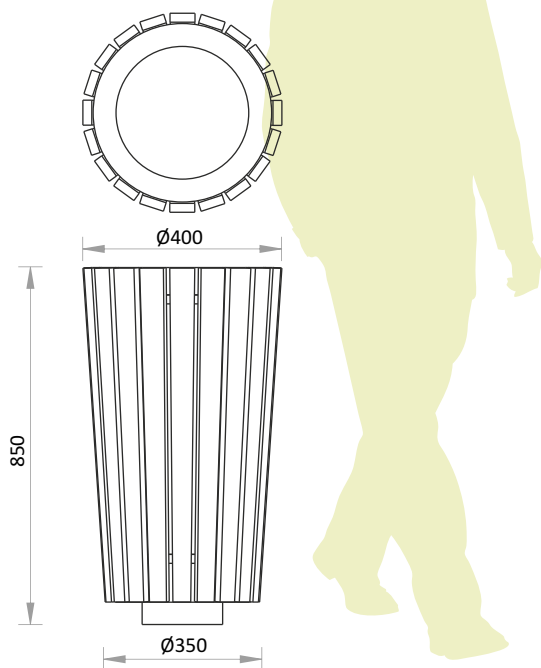

Nova cu lemn coș de gunoi

44040120-L-V

caracteristici

- structură confecționată din profile de oțel, zincat termic și vopsit în câmp electrostatic
- corp îmbrăcat cu rigle din lemn tratat cu lazură ecologică
- prevăzut cu inel suport pentru sac menajer
- elemente de asamblare din inox
- capacitate: 60 litri
- masă: 26 kg