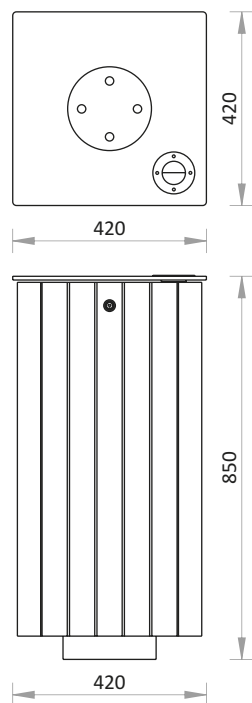

Constructivism cu lemn coș de gunoi

44040101-F-V

caracteristici

- corp și capac confecționate din tablă de oțel, zincate termic și vopsite în câmp electrostatic
- corp îmbrăcat cu rigle din lemn tratat cu lazură ecologică
- prevăzut cu scrumieră, inel suport pentru sac menajer
- elemente de asamblare din inox
- dotat cu sistem de închidere cu cheie
- capacitate: 75, respectiv 73 litri
- masă: 36-37 kg