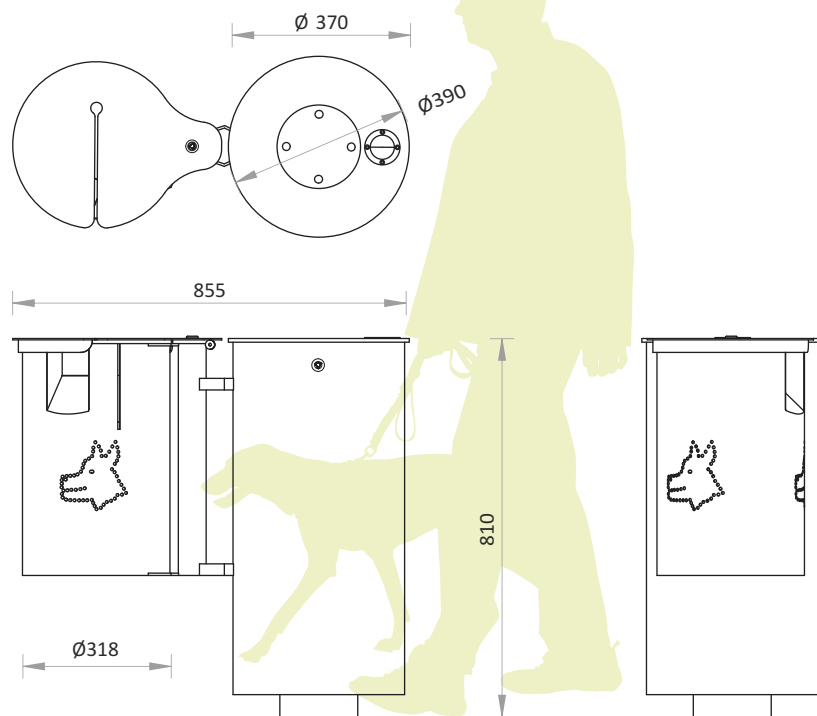

Constructivism combi

coș de gunoi

44040101-KK-V

caracteristici

- coș de gunoi cu funcții multiple care îmbină modelul Constructivism și Simplex canis; este adecvat atât pentru colectarea deșeurilor mixte, cât și pentru colectarea selectivă a excrementelor canine
- corp cilindric confecționat din tablă de oțel cu o grosime de 2 mm, capac din placă de oțel cu o grosime de 8 mm, zincate termic și vopsite în câmp electrostatic, având simbol perforat cap de câine
- prevăzut cu scrumieră de inox, suport rolă saci colectori și inel de inox pentru sac menajer
- asamblare din inox
- dotat cu sistem de închidere cu cheie
- capacitate: 62, respectiv 25 litri
- masă: 42 kg