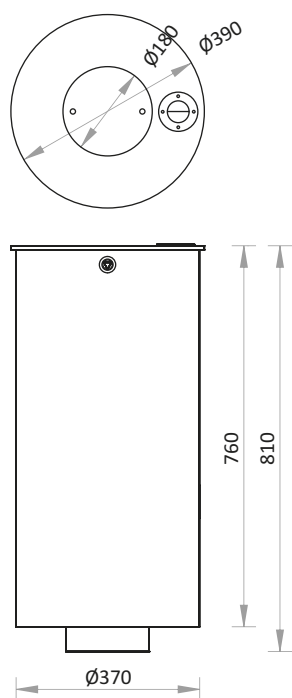

Constructivism

coș de gunoi

44040101-K-V

caracteristici

- corp cilindric confecționat din tablă de oțel cu o grosime de 2 mm, capac din placă de oțel cu o grosime de 8 mm, zincate termic și vopsite în câmp electrostatic
- prevăzut cu scrumieră, inel suport pentru sac menajer
- elemente de asamblare din inox
- dotat cu sistem de închidere cu cheie
- capacitate: 62, respectiv 46 litri
- masă: 30 kg