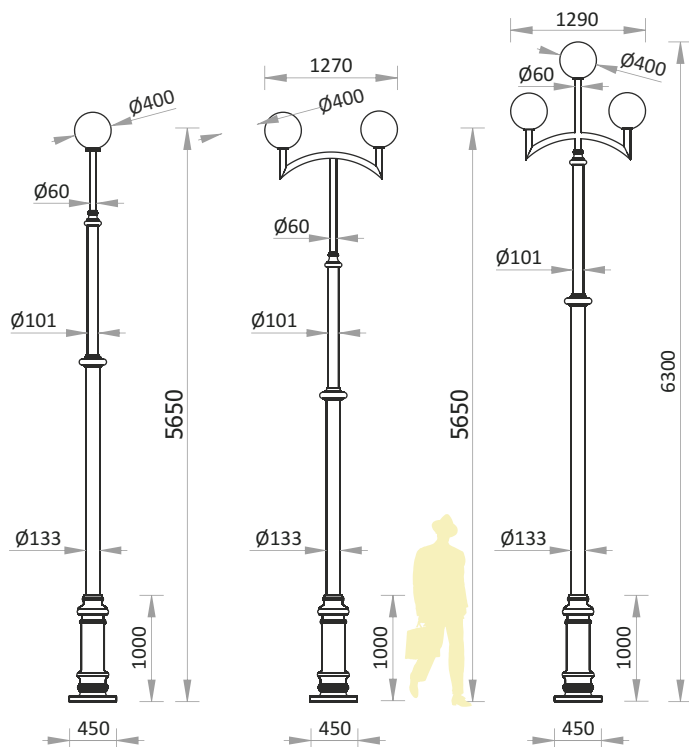

## stâlp de iluminat

44040711-V

## caracteristici

- bază din fontă turnată, grunduit și vopsit în culoare, în două straturi, stâlp intermediar și parte superioară din țevă de oțel tratate anticoroziv și vopsite
- „Glob” din policarbonat, instalație electrică pentru bec cu vapori de sodiu 70 W
- ușă de acces la partea electrică, fixată cu șuruburi cu cap hexagonal
- disponibil cu 1, 2, sau 3 brațe
- elemente de asamblare din inox
- masă: 180-220 kg

## fixare

- prin fixarea corpului principal pe piesa de ancorare betonată