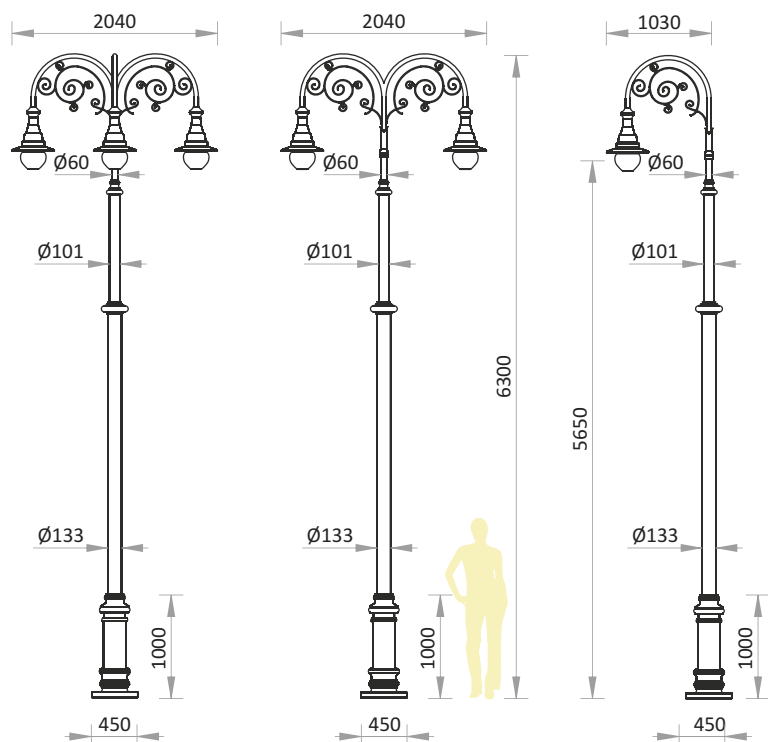

Romantic I-II-III

stâlp de iluminat

44040708-V

caracteristici

- bază din fontă turnată, grunduit și vopsit în culoare, în două straturi, stâlp intermediar și parte superioară din țevă de oțel tratate anticoroziv și vopsite
- abajur cu sticlă transparentă, instalație electrică pentru bec cu vapori de sodiu 70 W
- ușă de acces la partea electrică fixată cu șuruburi cu cap hexagonal
- disponibil cu 1, 2, respectiv 3 brațe
- elemente de asamblare din inox
- masă: 210-270 kg

fixare

- prin fixarea corpului principal pe piesa de ancorare betonată