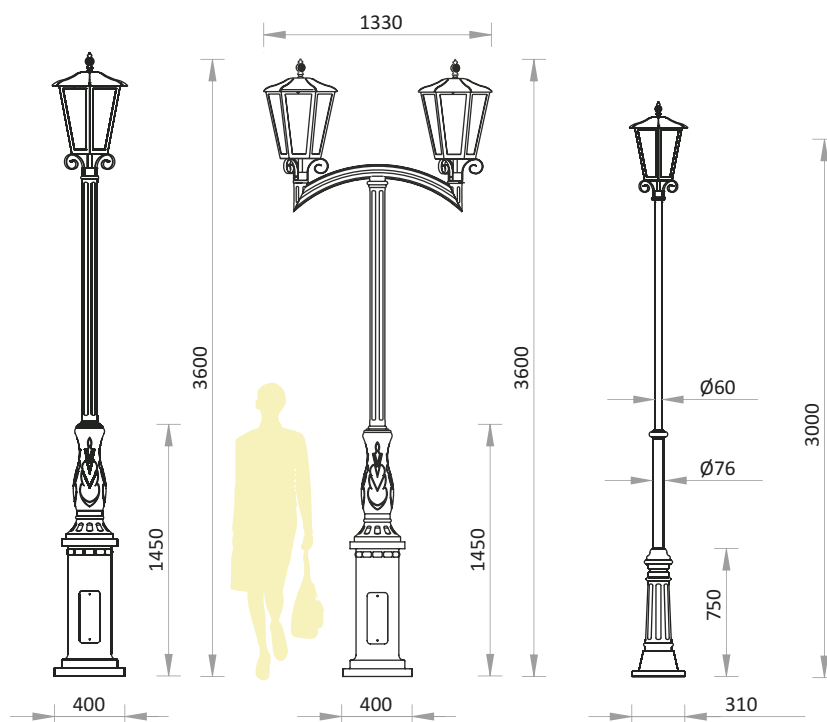

Baroc I-II stâlp de iluminat

44040707-V

Baroc mini stâlp de iluminat

44040707-M-V

caracteristici

- bază și stâlp intermediar din fontă turnată, grunduite și vopsite în culoare, în două straturi
- abajur cu plăci incasabile din policarbonat transparent, rezistente la raze UV
- instalație electrică pentru bec cu vapori de sodiu 70 W
- ușă de acces la partea electrică, fixată cu șuruburi cu cap hexagonal
- disponibil cu 1 sau 2 brațe
- elemente de asamblare din inox
- masă: 210 kg, respectiv 55 kg