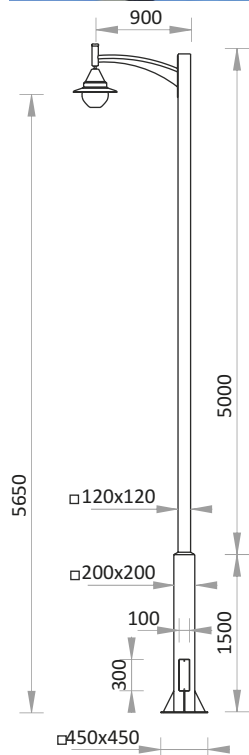

Constructivism

stâlp de iluminat

44040704-V

caracteristici

- talpă din oțel și stâlp de susținere intermediar cu diametru variabil, confecționate din profile de oțel, zincate termic și vopsite în câmp electrostatic
- abajur cu sticlă transparentă, instalație electrică pentru bec cu vapori de sodiu 70 W
- ușă de acces la partea electrică, fixată cu șuruburi cu cap hexagonal
- disponibil cu 1, respectiv 2 brațe
- elemente de asamblare din inox
- masă: 125 kg + abajur

fixare

- prin fixarea corpului principal pe piesa de ancorare betonată

Stâlpi de iluminat

PARKDEKOR
mobiler urban

183