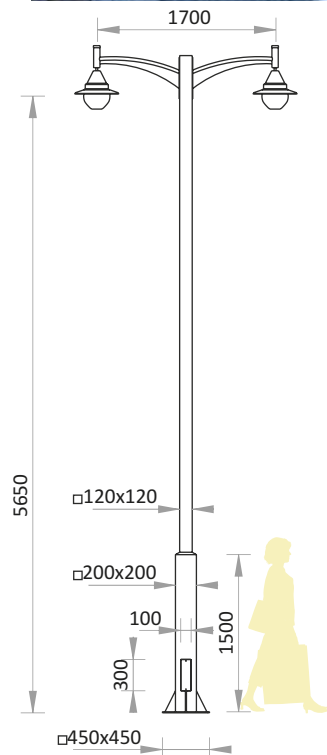

Constructivism

stâlp de iluminat

44040704-V

caracteristici

- talpă din oțel și stâlp de susținere intermediar cu diametru variabil, confecționate din profile de oțel, zincate termic și vopsite în câmp electrostatic
- abajur cu sticlă transparentă, instalație electrică pentru bec cu vapori de sodiu 70 W
- ușă de acces la partea electrică, fixată cu șuruburi cu cap hexagonal
- disponibil cu 1, respectiv 2 brațe
- elemente de asamblare din inox
- masă: 125 kg + abajur

fixare

- prin fixarea corpului principal pe piesa de ancorare betonată

Stâlpi de iluminat

PARKDEKOR
mobiler urban

183