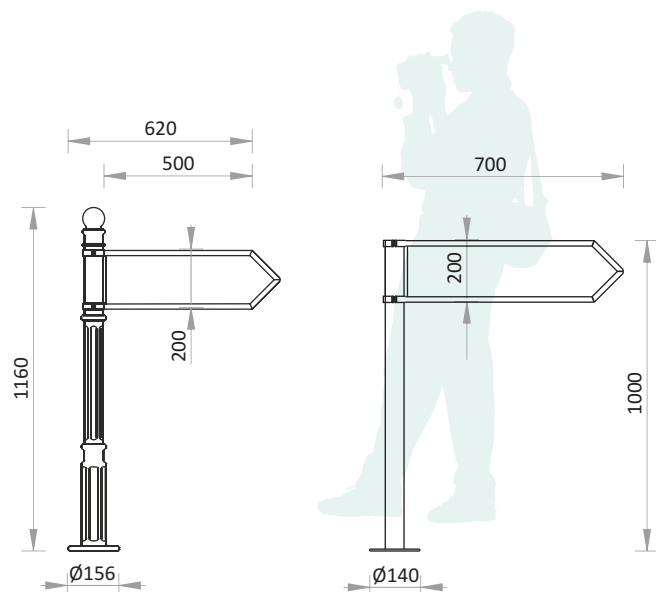

Colonial mini indicator

44020202-V

Simplu indicator

44020203-V

caracteristici

- stâlp din fontă turnată, grunduit și vopsit în culoare, în două straturi
- tăbliță de direcționare inscripționată pe ambele fețe, cu colier
- elemente de asamblare din inox
- masă: 14 kg

fixare

- cu conexanduri, dibluri

caracteristici

- stâlp de susținere din țevă de oțel, zincat termic și vopsit în câmp electrostatic
- tăbliță de direcționare inscripționată pe ambele fețe, cu colier
- elemente de asamblare din inox
- masă: 5 kg