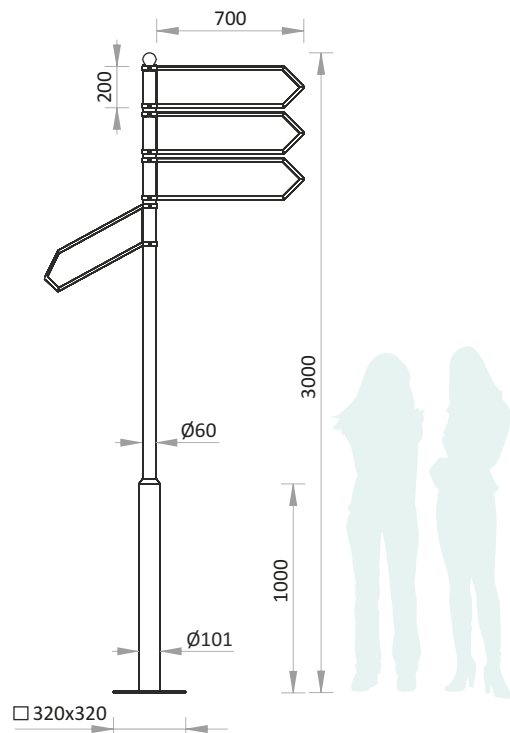

# Citadin indicator

44020204-V

## caracteristici

- talpă din oțel și stâlp de susținere intermediar cu diametru variabil, confecționat din țevă de oțel, zincate termic și vopsite în câmp electrostatic, sferă ornamentală din aluminiu
- se poate comanda cu una sau mai multe tăblițe de direcționare, inscripționate pe ambele fețe
- elemente de asamblare din inox
- masă: 24 kg

## fixare

- cu conexanduri, dibluri