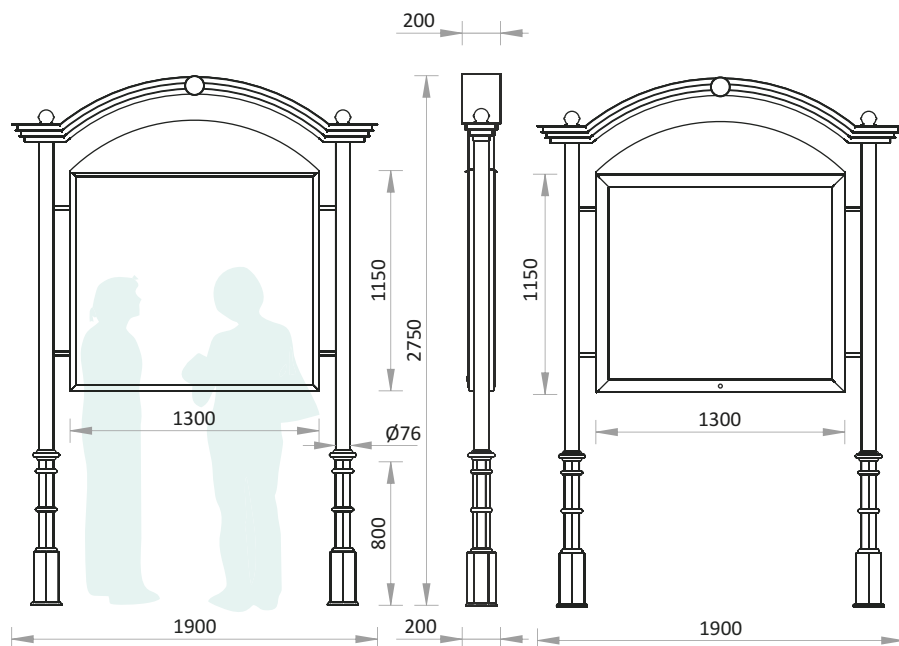

## Medieval

panou

44020104-T-V

## Medieval

panou cu casetă

44020104-SZ-V

### caracteristici

- bază din fontă turnată, grunduit și vopsit în culoare, în două straturi
- stâlpi din țevă de oțel, zincăți termic și vopsiți în câmp electrostatic
- PANOU: din tablă, utilizabil pe ambele fețe, pentru reclame
- PANOU CU CASETĂ: casetă cu ușă din policarbonat rezistent la razele UV; sistem de închidere cu cheie, utilizabil pe ambele fețe, pentru reclame
- elemente de asamblare din inox
- masă: 125 kg, respectiv 140 kg