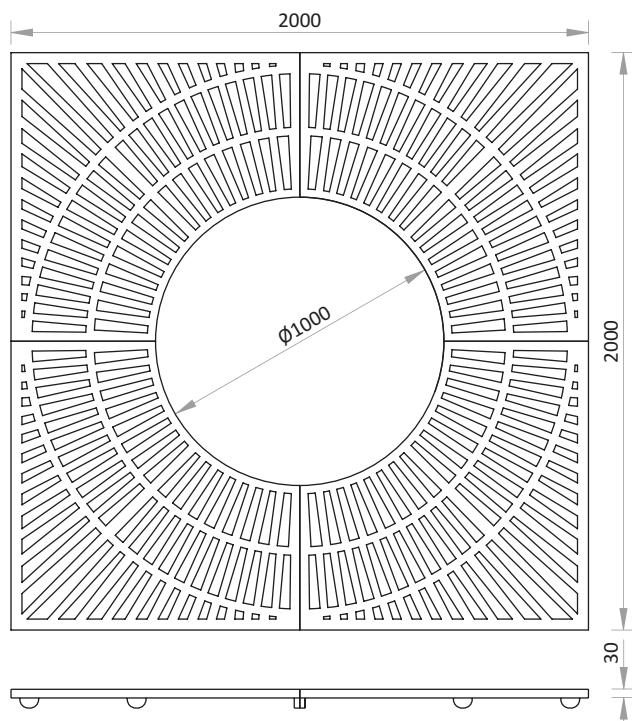

Constructivism maxi grătar copac

44040306-V

caracteristici

- grătar din fontă turnată, grunduit și vopsit în culoare, în două straturi
- prevăzut cu ramă de fixare din cornier zincat termic
- masă: 342 kg