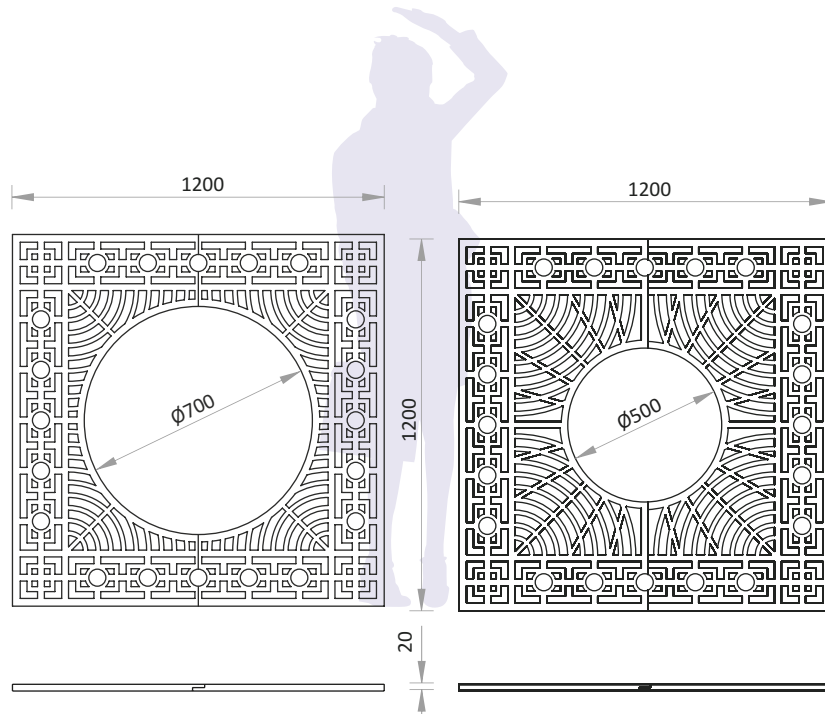

Insulă grătar copac

44040304-V

caracteristici

- piesă compusă din doi segmenti de 20 mm grosime, confecționați din fontă turnată, grunduiți și vopsiți în culoare, în două straturi
- se poate comanda cu diametru interior de 500 mm, sau 700 mm
- prevăzut cu ramă de fixare din cornier zincat termic
- masă: 105 kg