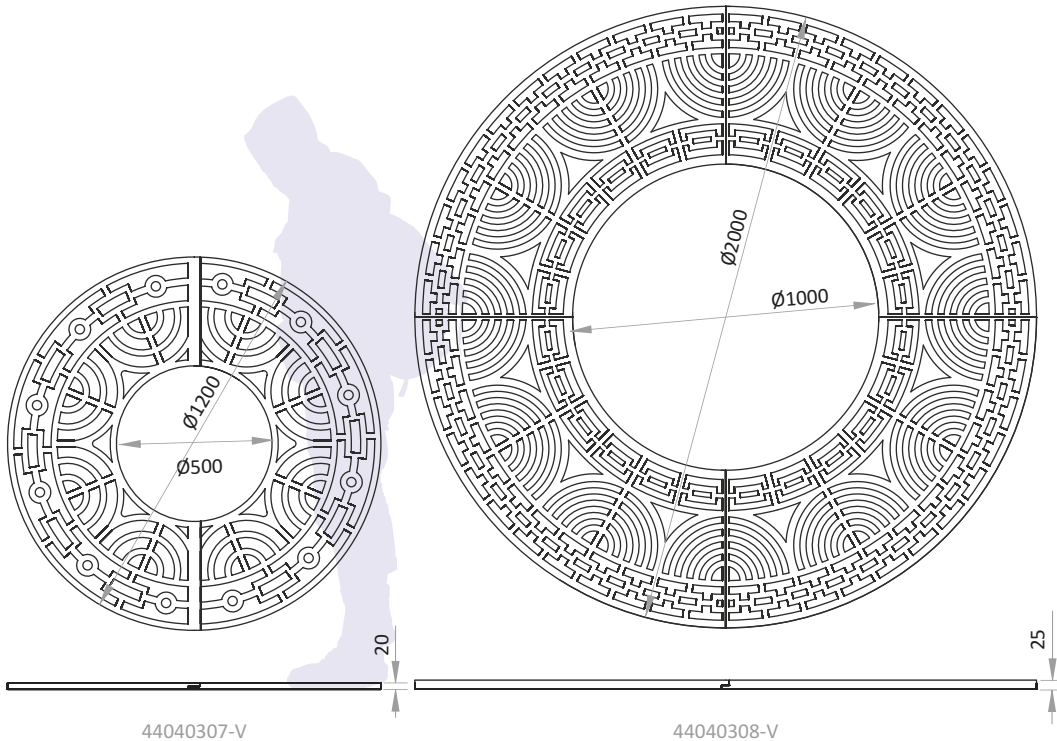

Oază

grătar copac

44040307-V, 44040308-V

caracteristici

- piesă compusă din 2-4 segmente, din fontă turnată, grunduiți și vopsiți în culoare, în două straturi
- prevăzut cu ramă de fixare din cornier zincat termic
- masă: 85 kg, respectiv 275 kg

fixare

- prin încadrarea în beton a ramei de fixare