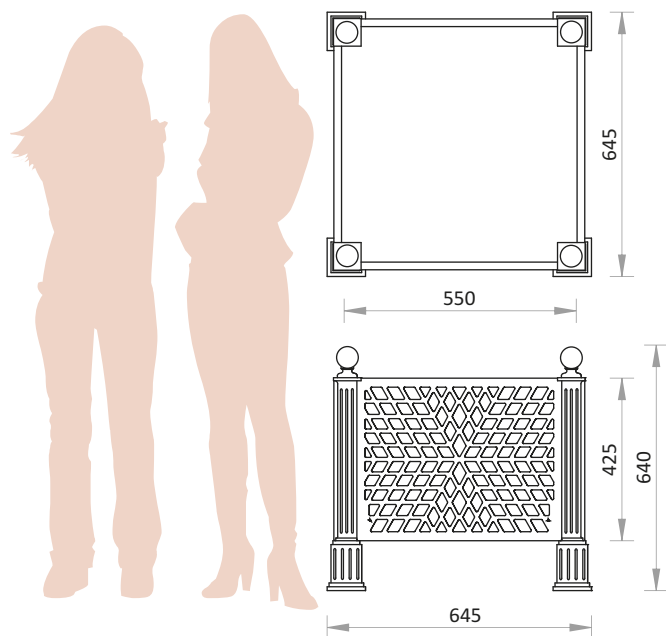

# Colonial jardinieră

44040409-V

## caracteristici

- suport din fontă turnată, grunduit și vopsit în culoare, în două straturi
- bază și laturi căptușite cu material plastic cu grosime de 5 mm
- masă: 60 kg