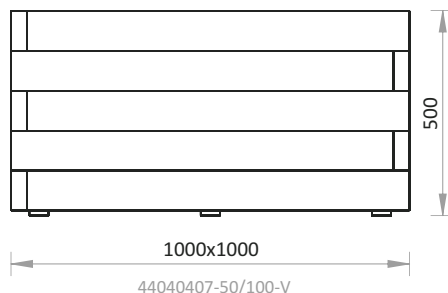

Nordic jardinieră

44040407-V

caracteristici

- structură din profile de oțel, zincată termic și vopsită
 - scânduri din lemn de stejar tratat cu lazură ecologică
 - prevăzut la bază cu o placă din plastic de 5 mm grosime
 - laturi tratate pe interior cu soluție hidrofugă
 - elemente de asamblare din material inoxidabil
- masă: 80 kg, respectiv 143 kg