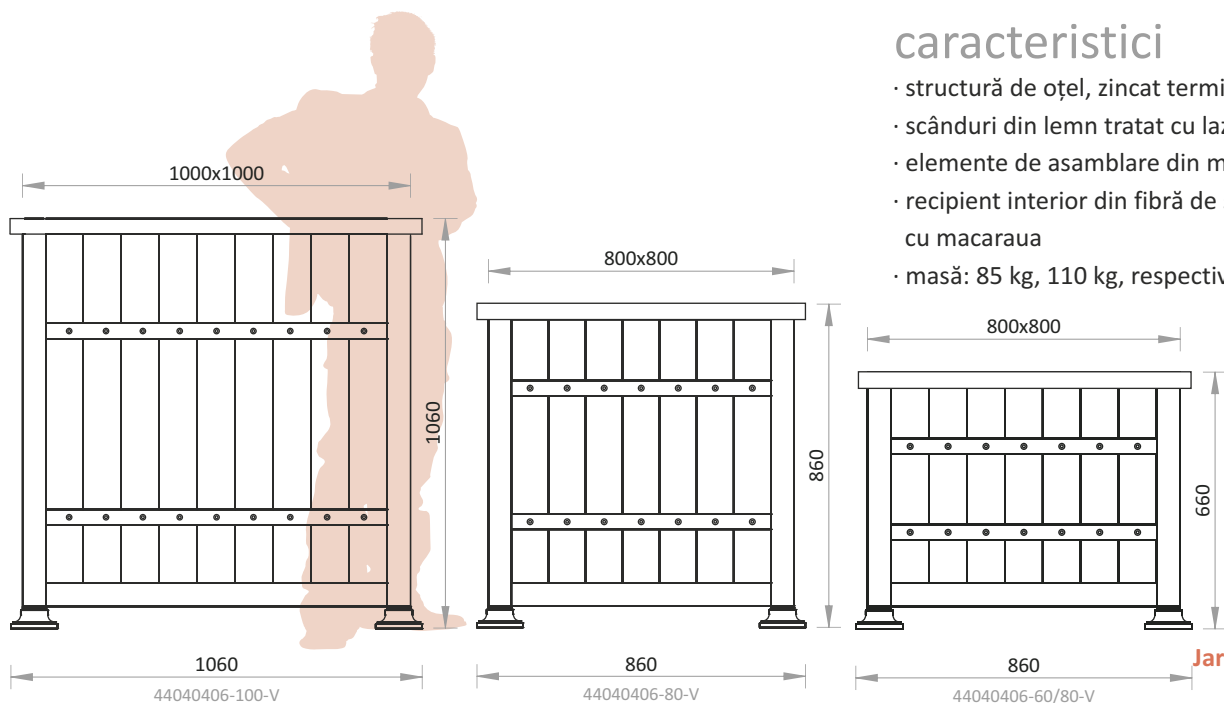

## jardinieră

44040406-V

## caracteristici

- structură de oțel, zincat termic și vopsit în câmp electrostatic
- scânduri din lemn tratat cu lazură ecologică, de 40 mm grosime
- elemente de asamblare din material inoxidabil
- recipient interior din fibră de sticlă, ce poate fi scos cu macaraua
- masă: 85 kg, 110 kg, respectiv 155 kg