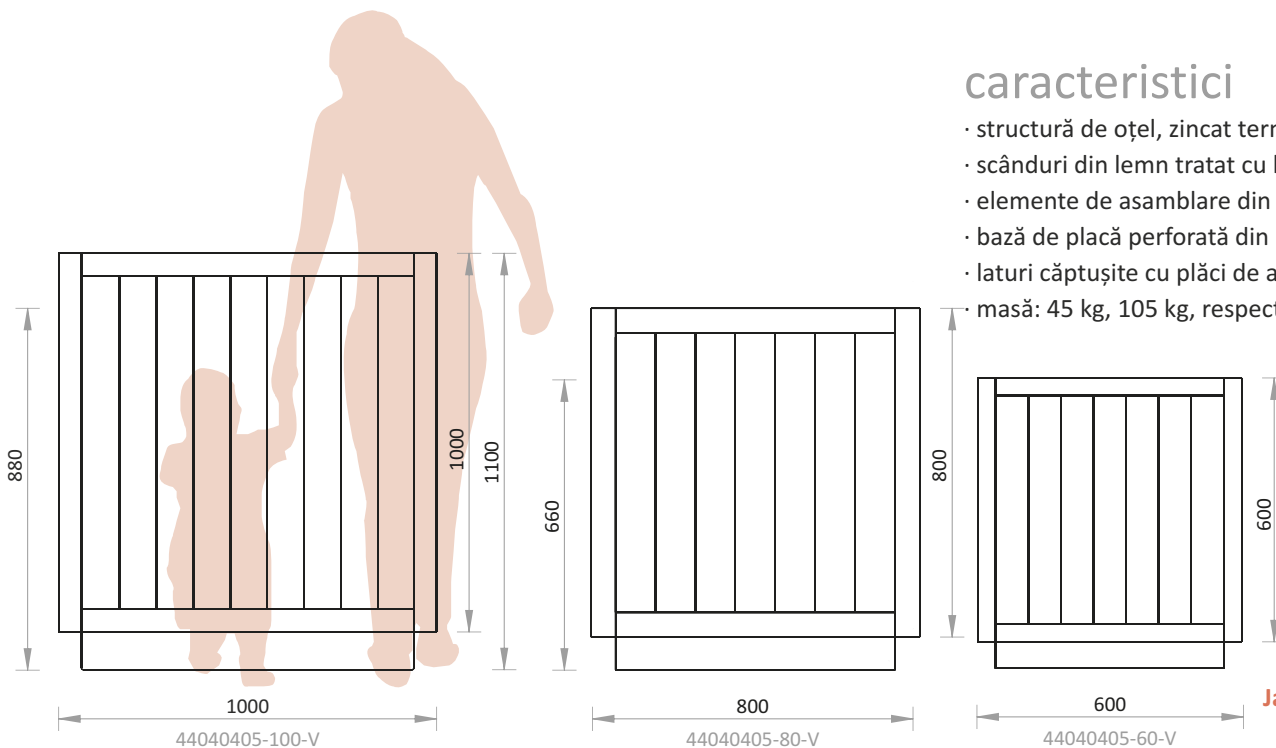

Citadin jardinieră

44040405-V

caracteristici

- structură de oțel, zincat termic și vopsit în câmp electrostatic
 - scânduri din lemn tratat cu lazură ecologică, de 40 mm grosime
 - elemente de asamblare din inox
 - bază de placă perforată din material plastic cu grosime de 5 mm
 - laturi căptușite cu plăci de aluminiu împotriva umezelii
- masă: 45 kg, 105 kg, respectiv 140 kg