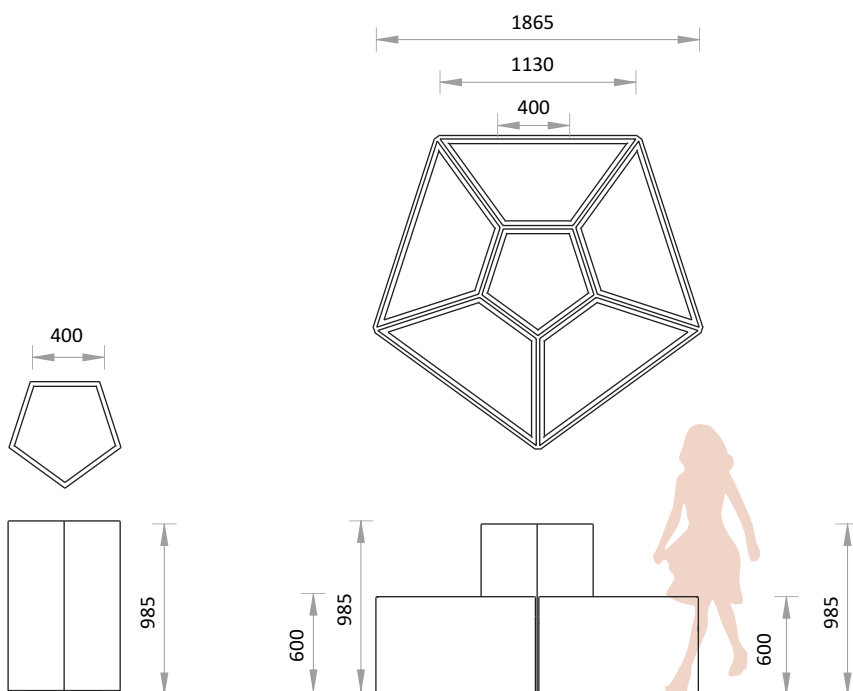

## Penta jardinieră

44040403-V

## Trapez jardinieră

44040410-V

## caracteristici

- structură din placă de aluminiu, cu baza în formă de pentagon sau trapez, vopsită în câmp electrostatic
- interior izolat cu poliester dens, cu o grosime de 20 mm și căptușit cu geotextil
- greutate: 25 kg, respectiv 20 kg