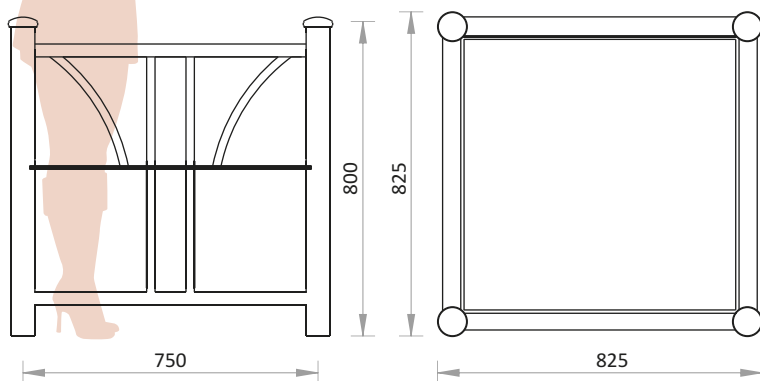

## caracteristici

- suport din țevă de oțel, zincat termic și vopsit în câmp electrostatic
- bază de placă perforată din material plastic cu grosime de 5 mm
- laturi din plăci de oțel, zincate termic și vopsite în câmp electrostatic
- interior izolat cu poliester dens, cu grosime de 20 mm și căptușit cu material geotextil
- masă: 65 kg