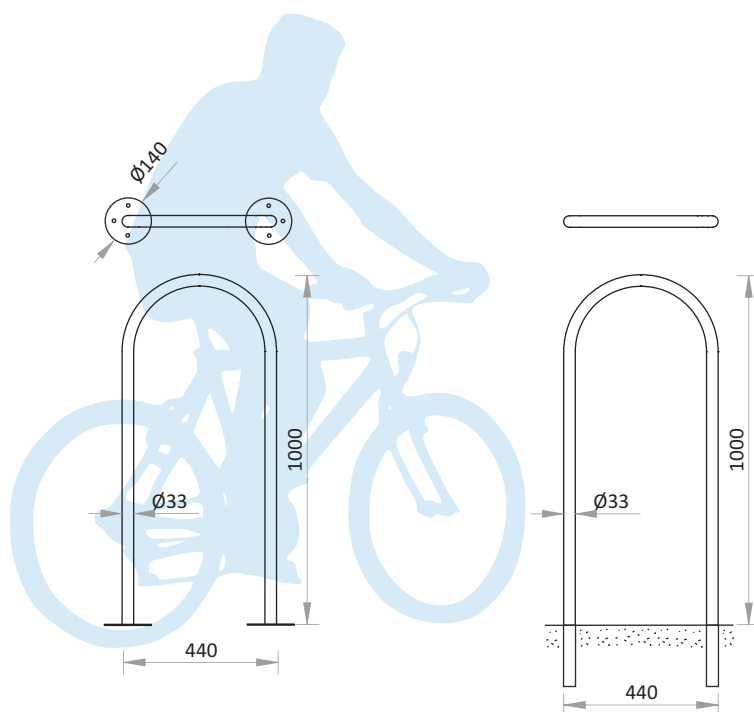

# Arc

## suport biciclete

44040210-V

### caracteristici

- realizat din țevă de oțel, zincat termic și vopsit în câmp electrostatic
- masă: 6 kg