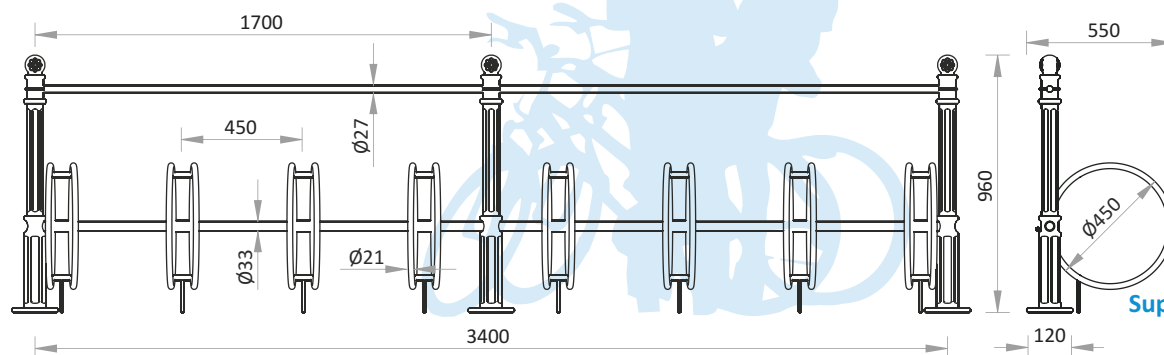

Omega fontă

suport biciclete

44040206-OV-V

caracteristici

- stâlp din fontă turnată, grunduit și vopsit în culoare, în două straturi
- suport din țevă de oțel, zincat termic și vopsit în câmp electrostatic
- se poate comanda cu 3-8 locuri/rastel, cu posibilitate de montare în șir continuu
- posibilitate de montare bilateral
- elemente de asamblare din inox
- masă: 35-66 kg

fixare

- cu conexpanduri, dibluri

Support biciclete